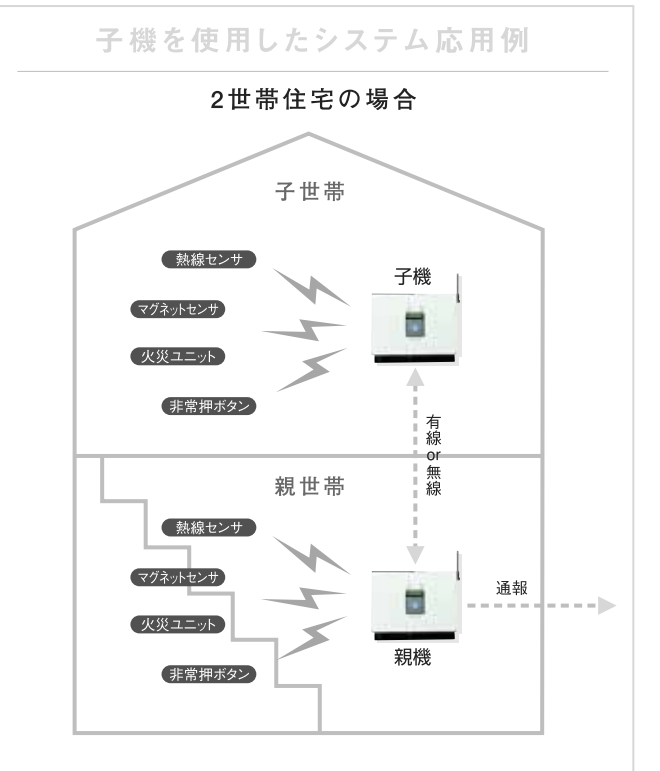

鍵をかけた後で、外からセットするシステムなので急いで退出する必要がありません。簡単なリモコン操作で「外出警戒・在宅警戒・解除」が行え、セットミスもその場で確認できます。

安心は、新しいライフスタイルの基本です。

Stylish Safety

多彩なセンサを用意。

人の存在を感知する熱線センサ、窓の監視センサなど安全を確保するための専用センサを用意しました。ワイヤレスなので取り付けも簡単です。また、マグネットセンサや押しボタンは防滴性があり、浴室等でも安心して使用できます。

熱線センサ

マグネットセンサ

押しボタン

Function and

経済性も抜群。

センサの電池寿命は7年、リモコンや押しボタンには市販電池を使える家計にやさしいシステムです。

す。Node-SXiは大切な資産価値をしっかりと守ります。

一般のご家庭で気軽に導入できるスマートな防犯システムです。ワイヤレスセンサ64台が接続できるので、万全のチェック体制が整います。

外形	270 (W) × 275 (H) × 46.5 (D) mm (アンテナ上向き時)	
質量	1.3kg (予備電源込)	
電源電圧	AC100V ± 10% 50/60Hz	
消費電力	13W	
入力	接点4入力 a接点 / b接点 切替可	
ワイヤレス入力	ワイヤレスセンサ×64台 ワイヤレスリモコン×30台 (最大)	
出力	無電圧接点2 a接点 / b接点 切替可	
通報	通報情報	データ通報 / 音声通報 (どちらか選択)
	局線	単独加入電話回線 / インターネット (IP)
	電話番号登録	データ通報2箇所 / 音声通報5箇所
機能	警戒/解除タイマ	24時間タイマ
	ライフリズム機能	1~24時間で設定 ON/OFFは外出警戒に連動
	チャイム機能	あり
	テレコン機能	警戒/解除 / 状態確認等

ワイヤレスリモコン RRC10	
外形	26 (W) × 70 (H) × 16 (D) mm
質量	30g (電池含む)
電源	コイン型リチウム電池 (GR2032)
電池寿命	約2年 (25℃にて1日2回動作)
標準電波到達距離	100m (見通し距離)

※電池寿命は目安です。使用環境により大きく変わる場合があります。