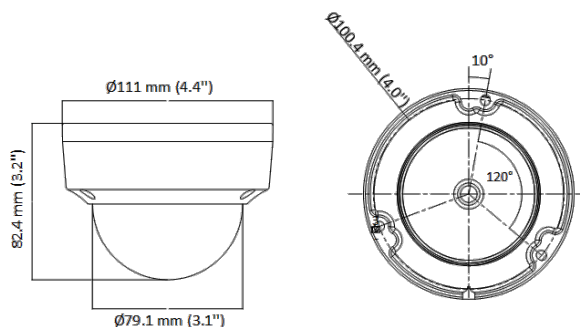

Specifications

カメラ	イメージセンサー	5 MP CMOS
	解像度	2560 (H) × 1944 (V)
	フレームレート	5M @ 20 fps, 4M @ 30 fps, 4M @ 25 fps, 1080P @ 30 fps, 1080P @ 25 fps
	最低照度	0.01Lux (F1.2、AGC ON時)、0Lux (IR ON時)
	シャッタースピード	1/30秒~1/50,000秒
	レンズ	2.8mm固定焦点レンズ
	視野角	水平：85°、垂直：63°、対角：110°
	デナイト	ICR
	WDR	デジタルWDR
	角度調整	パン：0°~355°、チルト：0°~75°、回転：0°~355°
イメージ	デナイトモード	オート / カラー / 白黒
	イメージモード	STD / HIGH-SAT
	AGC	対応
	ホワイトバランス	オート / マニュアル
	AE(自動露出)モード	DWDR,BLC,HLC,Global
	ノイズ対策	2D DNR
	言語	英語
インターフェース	機能	明るさ、スマートIR、シャープネス
	ビデオ出力	1 HDアナログ出力
一般	IR照射距離	最大20m
	動作環境	-40℃~60℃、湿度90%以下（結露しないこと）
	電源	DC12V±25%/PoC.at
	消費電力	最大2.6W
	保護	IP67,IK10
	材質	金属
	通信	HIKVISION-C
	寸法	82.4 mm × Ø 111 mm
	重さ	約440g

寸法図 (mm)

免責事項

これらの商品は、監視を行うための映像を得ることを目的に作られたものであり、これらの商品単独で犯罪などを防止するものではありません。弊社は以下に関して一切の責任を負いません。①これら商品に関連して直接または間接に発生した、偶発的または結果的な損害・被害。②誤った使用や不注意による障害、破損などの不便・損害及び被害。③商品の分解、修理または改造が行われたことによる損害及び被害。④商品の故障・不具合等何らかの理由により、映像が表示できないこと等で被る損害及び被害。⑤第三者の機器と組み合わせたシステムによる不具合とその結果生じる損害及び被害。⑥監視映像及び録画映像が何らかの理由により公となり、その結果、被写体となった個人等によるプライバシー侵害等を理由とするいかなる賠償請求、クレーム等。⑦登録情報や録画映像の何らかの理由による消失。

安全に関するご注意

設置工事については、必ず販売店にご相談の上、正しく設置して下さい。
ご使用の際は、取扱説明書をよくお読みの上、正しくお使い下さい。

カタログについてのご注意

●このカタログの情報は、2021年9月現在のものです。●このカタログの情報は、予告なしに変更する場合がありますので予めご了承下さい。●このカタログで使用されている写真は、若干実物とは異なる場合があります。●記載されている会社名、サービス名、商品名などは、各社の商標または登録商標です。●本誌記載事項は予告なく変更される場合がありますので、予めご了承下さい。

お問い合わせ

発売元

セキュリティデザイン

<本社>〒107-0062 東京都港区南青山7-1-5 コラム南青山
TEL:03-4346-1962

大阪支店	: 06-4790-8010	北陸営業所	: 076-221-6910
札幌営業所	: 011-206-1697	広島営業所	: 082-545-0390
仙台営業所	: 022-398-9562	松山営業所	: 089-998-2805
北関東営業所	: 027-310-5128	福岡営業所	: 092-400-7147
名古屋営業所	: 052-265-8192	沖縄営業所	: 098-878-2077