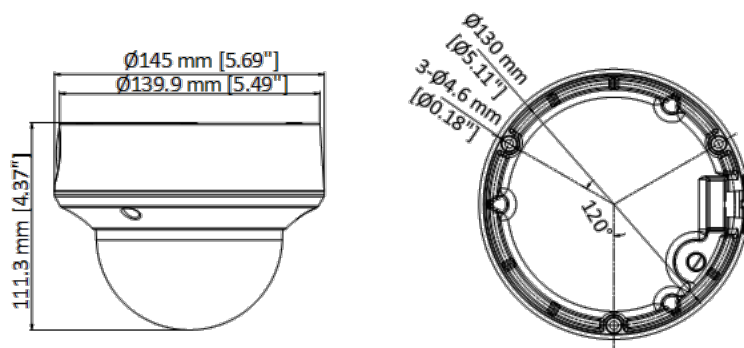

#### 特徴

---

- 5MP、2560×1944高画質解像度
- 2.7mm～13.5mm電動バリフォーカルレンズ
- 最大40mのIR距離
- 防水・防塵（IP67）、耐衝撃（IK10）

## Specifications

カメラ	イメージセンサー	5 MP CMOS
	解像度	2560 (H) × 1944 (V)
	フレームレート	5 M @ 20 fps, 4 M @ 30 fps, 4 M @ 25 fps, 1080p @ 30 fps, 1080p @ 25 fps
	最低照度	0.01Lux (F1.2、AGC ON時)、0Lux (IR ON時)
	シャッタースピード	1/30秒～1/50,000秒
	レンズ	2.7mm～13.5mm電動バリフォーカルレンズ
	視野角	水平：95°～26°、垂直：72°～20°、対角：126°～33°
	デナイト	IRカットフィルター
	WDR	デジタルWDR
	角度調整	パン：0°～355°、チルト：0°～75°、回転：0°～355°
	イメージ	デナイトモード
イメージモード		STD / HIGH-SAT
AGC		対応
ホワイトバランス		オート / マニュアル
AE(自動露出)モード		DWDR,BLC,HLC,Global
ノイズ対策		2D DNR
言語		英語
インターフェース	機能	明るさ、スマートIR、シャープネス
	ビデオ出力	1 HDアナログ出力
一般	IR照射距離	最大40m
	動作環境	-40℃～60℃、湿度90%以下（結露しないこと）
	電源	DC12V±15%/PoC.at
	消費電力	最大7.4W
	保護	IP67,IK10
	材質	金属
	通信	HIKVISION-C
	寸法	Φ145mm×111.3mm
	重さ	約863g

寸法図 (mm)