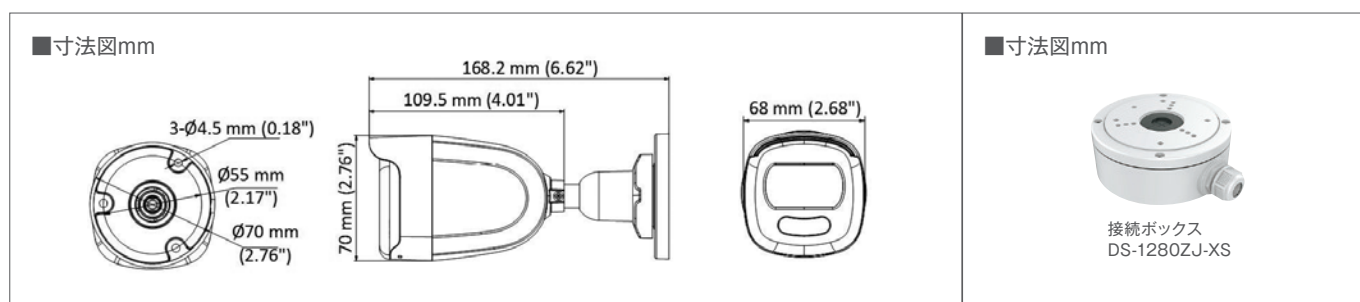

First Choice
For
Security
Professionals

ColorVu

5MP

ミニバレット型カメラ

TVI-5MDO-C

5MP ColorVu PoC 固定ミニバレット型カメラ

特徴

- ・ 5MP、2560×1944解像度の高画質
- ・ 24時間365日カラー映像
- ・ 130dBのtrueWDRテクノロジーによる強い逆光に対するクリアな画像
- ・ 3D DNRテクノロジーによりクリーンでシャープな画像を提供
- ・ 2.8mm固定焦点レンズ
- ・ スマートライト、最大20mのホワイトライト距離
- ・ 防水および防塵 (IP67)

Specifications

	Model	TVI-5MDO-C
カメラ	イメージセンサー	5MP CMOS
	信号システム	PAL/NTSC
	フレームレート	5MP@20fps, 4MP@30fps, 4MP@25fps, 1080p@30fps, 1080p@25fps
	解像度	2560 (H) ×1944 (V)
	最低照度	0.0005ルクス@ (F1.0, AGC ON), ホワイトライトで0ルクス
	シャッタータイム	PAL: 1/25秒 ~ 1/50,000秒; NTSC: 1/30秒 ~ 1/50,000秒
	レンズ	2.8mm f 固定焦点レンズ
	視野	2.8mm, 水平FOV: 99.7°, 垂直FOV: 72°, 斜めFOV: 139.8°
	レンズマウント	M16
	ライトアラーム	ソリッドライトアラーム (ホワイトライト)
	WDR	130dB以下
	角度調整	パン: 0° ~ 360°, チルト: 0° ~ 75°, 回転: 0° ~ 360°
メニュー	ホワイトライト	自動/オフ
	画像モード	STD/HIGH-SAT
	AGC (自動感度調整)	対応
	D/Nモード	カラー
	ホワイトバランス	オート/マニュアル
	AE (自動露出) モード	WDR, BLC, HLC, Global, HLS
	ノイズリダクション	3D DNR/2D DNR
	言語	英語
	機能	明るさ、ミラー、シャープネス、アンチバンディング、スマートライト
インターフェース	ビデオ出力	1 HDアナログ出力
一般	動作環境	-40°C~60°C、湿度: 90%以下 (結露しないこと)
	電源	12 VDC±25%/PoC.af ※カメラ1台につき電源アダプター1台、長距離電源には2ピン電源の使用を推奨
	消費電力	最大4W
	保護	IP67
	材質	筐体: プラスチック、本体: 金属
	ホワイトライト範囲	最大20m
	通信	HIKVISION-C
	寸法	68mm×70mm×168.2mm (2.68"×2.76"×6.62")
	重さ	約398g (0.88 ポンド)