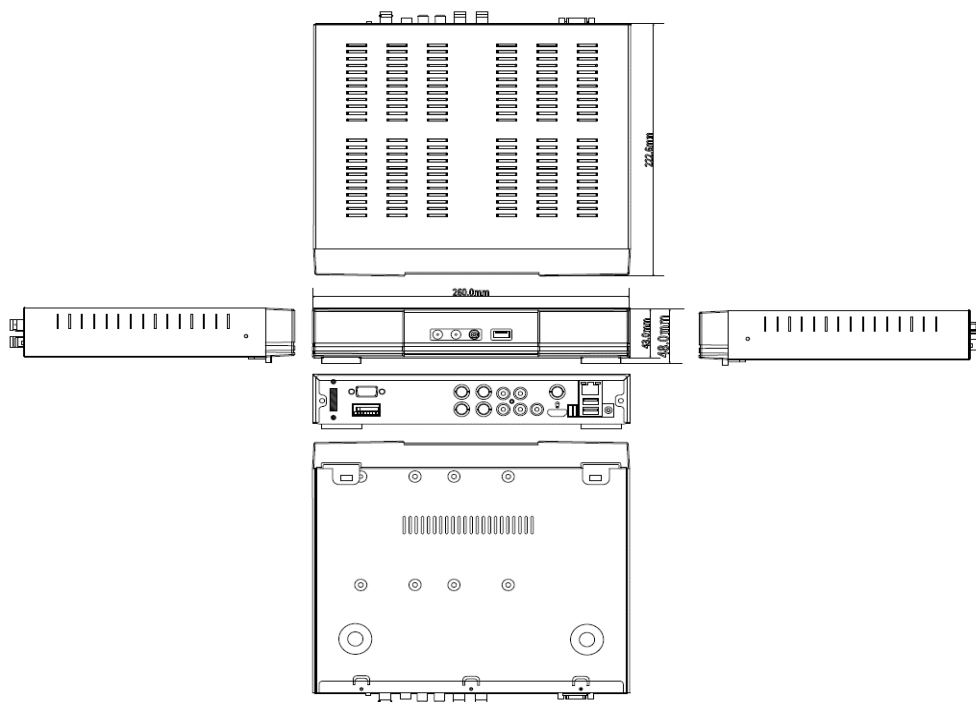

定 格

	モデル	GF-TVR504-2T
ビデオ	映像入力	4BNC
	映像入力解像度	5MP, 4MP, 3MP (Half Resolution)/ 2MP, 960H
	映像出力	1 HDMI , 1 VGA , 1 BNC
	映像出力解像度	UHD, QHD, FHD, SXGA, XGA
録画	録画速度	2MP : 15fps/ch 3MP, 4MP : 15fps/ch (Half Resolution) 5MP: 10fps(Half Resolution)
	圧縮方式	H.265, H.264
	解像度	5MP, 4MP, 3MP (Half Resolution) / 2MP, 960H
	再生	再生速度
音声	解像度	5MP, 4MP, 3MP (Half Resolution) / 2MP, 960H
	音声入力	4RCA
インタフェース	音声出力	1 HDMI, 1 RCA
	センサーイン/アウト	4 / 1 - NC / NO
	USB	3 x USB 2.0(Front 1, Rear 2)(Unable to use rear 2 USB at the same time)
	PTZ	RS485 - ターミナルブロック
ネットワーク	ATM/POS	Ethernet POS
	インタフェース	Ethernet 10/100Mbps
	圧縮方式	H.264, H.265
	伝送速度	5fps (4K), 10fps (4MP), 20fps (2MP)
システム	解像度	Normal 2MP, REC Video Bypass Max. 5MP(Half)
	OS	Embedded Linux (フラッシュメモリ-内蔵)
	プリ/ポストアラーム時間	5秒 / 5秒~5分
	録画モード	連続、イベント、スケジュール
	データ検索	カレンダー、マルチ日/時間、イベント、時間指定
	バックアップ	USB、ネットワーク
	バックアップフォーマット	ビデオ(RMS、AVI)、キャプチャー(JPEG)、ログリスト、セットアップデータ
	アラームアクション	ブザー、PTZプリセット、電子メール、リレー、スポット、イベントポップアップ、フラッシュ通知
ストレージ	ユーザー	15ユーザー(Admin, User1 ~ User14)
	ネットワークビューアー	NETUS-Pro , Web Viewer, EVENT Spider(iOS, Android)
備考	内臓デバイス	1 HDD 標準HDD2TB搭載済
	サイズ (W x H x D)	260 x 48 x 222 mm
	重量 (HDD除く)	1.3kg
	動作温度/湿度	5 ~ 40 °C / 10 ~ 80%
	アダプター	12V / 5A
最大消費電力	24W	

外形図

単位: mm

※仕様等は予告無く変更される場合があります。