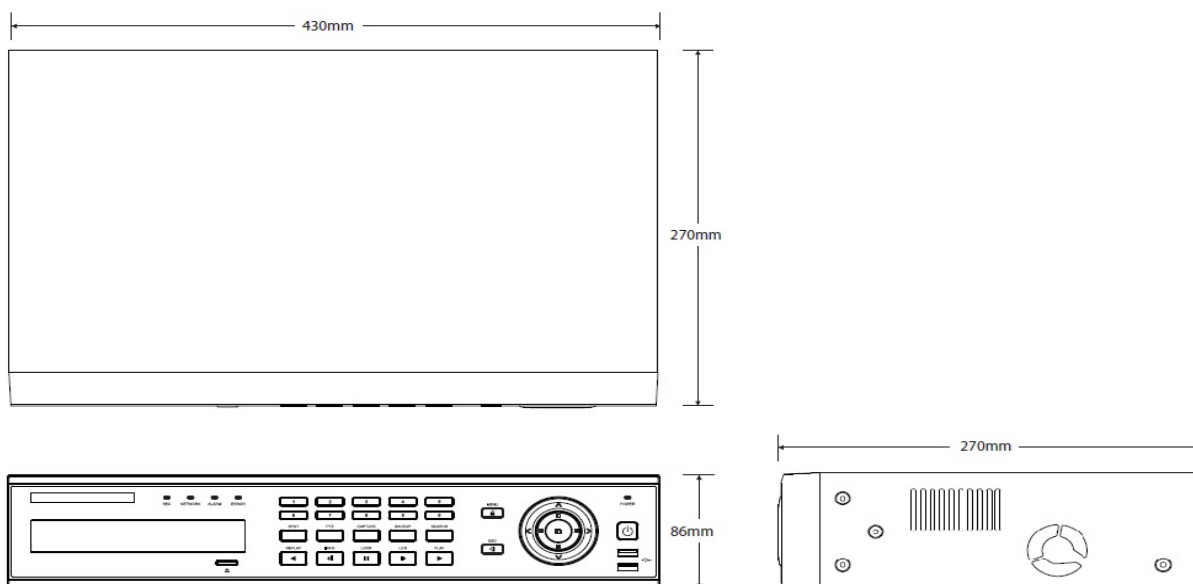

16ch ハイブリッドレコーダー(標準4TB)

定 格

	型番	GF EXR16 4T
映像	入力	16BNC
	入力解像度	標準モードフルチャンネル: 4MP.3MP.2MP.960H
	入力解像度	4Kモードハーフチャンネル: 4K(8MP).5MP.4MP.3MP.2MP.960H
	出力	1HDMI.1VGA.2BNC(1HD.1SD)
	出力解像度	4K.FHD.SXGA.XGA
録画	スピード	標準モードフルチャンネル: 15fps/ch(4MP.3MP).30fps/ch(2MP.960H)
	スピード	4Kモードハーフチャンネル: 15fps/ch(8MP).20fps/ch(5MP).30fps/ch(4MP.3MP.2MP.960H)
	解像度	4K(8MP).5MP.4MP.3MP.2MP.960H
音声	入力	4RCA
	出力	1HDMI.1RCA
インターフェイス	センサー入力/出力	4/1-NC/NO
	USB	2xUSB2.0
	PTZ/キーボード	2xRS485-ターミナルボックス
	ATM/POS	イーサネットPOS(オプション)
ネットワーク	インターフェイス	2xイーサネット10/100/1G
	圧縮方式	H.264.JPEG
	スピード	10fps(4MP).20fps(2MP)
	解像度	最大4MP
ストレージ	プライマリー/インターナル	3HDD.1eSATA
システム	OS	Embedded Linux (Built-in Flash Memory)
	プリ/ポストアラーム	5sec/5sec~5min
	録画モード	連続・イベント・スケジュール
	データ検索	Smart. Panorama. Calender. Multi Day/Time. Event. Go to Time
	バックアップインターフェイス	USB.ネットワーク
	バックアップタイプ	Video(RMS/AVI). Capture (JPEG). Log List. Setup Data
	アラーム動作	ブザー.PTZプリセット.E-mail.リリース.スポット.イベントポップアップ.コールバック.FTP.PUSH
	ユーザー	15Users(Admin.User1~User14)
	ネットワークビューア	Netus. VMS.Web Viewer.MacViewer.SmartEyesPro(iOS.Android)
	ONVIF	ONVIF Profile S
備考	サイズ	430x88x270mm
	重量(HDDなし)	4Kg
	温度	5~40°C
	湿度	10%~80%
	電源	12V/5A
消費電力	60W	

外形寸法

※仕様等は予告無く変更される場合があります。

GF-EXR16-4T

株式会社セキュリティデザイン