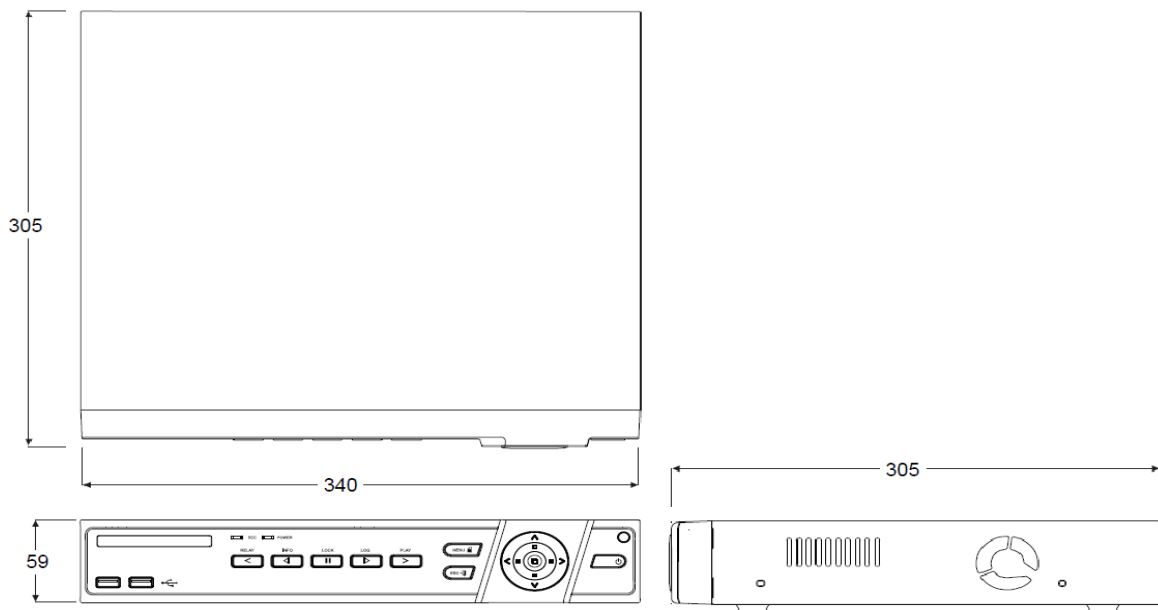

## 定 格

	型番	GF EXR08 4T
映像	入力	8BNC
	入力解像度	標準モードフルチャンネル: 4MP.3MP.2MP.960H
	入力解像度	4Kモード/ハーフチャンネル: 4K(8MP).5MP.4MP.3MP.2MP.960H
	出力	1HDMI.1VGA.2BNC(1HD.1SD)
	出力解像度	4K.FHD.SXGA.XGA
録画	スピード	標準モードフルチャンネル: 15fps/ch(4MP.3MP).30fps/ch(2MP.960H)
	スピード	4Kモード/ハーフチャンネル: 15fps/ch(8MP).20fps/ch(5MP).30fps/ch(4MP.3MP.2MP.960H)
	解像度	4K(8MP).5MP.4MP.3MP.2MP.960H
音声	入力	4RCA
	出力	1HDMI.1RCA
インターフェイス	センサー入力/出力	4/1-NC/NO
	USB	2xUSB2.0
	PTZ/キーボード	2xRS485-ターミナルボックス
	ATM/POS	イーサネットPOS(オプション)
ネットワーク	インターフェイス	2xイーサネット10/100/1G
	圧縮方式	H.264.JPEG
	スピード	10fps(4MP).20fps(2MP)
	解像度	最大4MP
ストレージ	プライマリー/インターナル	2HDD or (1HDD+1eSATA)
	OS	Embedded Linux (Built-in Flash Memory)
システム	プリ/ポストアラーム	5sec/5sec~5min
	録画モード	連続・イベント・スケジュール
	データ検索	Smart. Panorama. Calender. Multi Day/Time. Event. Go to Time
	バックアップインターフェイス	USB.ネットワーク
	バックアップタイプ	Video(RMS/AVI). Capture (JPEG). Log List. Setup Data
	アラーム動作	フザー.PTZプリセット.E-mail.リリース.スポット.イベントポップアップ.コールバック.FTP.PUSH
	ユーザー	15Users(Admin.User1~User14)
	ネットワークビューア	Netus. VMS.Web Viewer.MacViewer.SmartEyesPro(iOS.Android)
	ONVIF	ONVIF Profile S
	備考	サイズ
重量(HDDなし)		3Kg
温度		5~40°C
湿度		10%~80%
電源		12V/3.3A
消費電力		40W

## 外形寸法

※仕様等は予告無く変更される場合があります。

GF-EXR08-4T

株式会社セキュリティデザイン