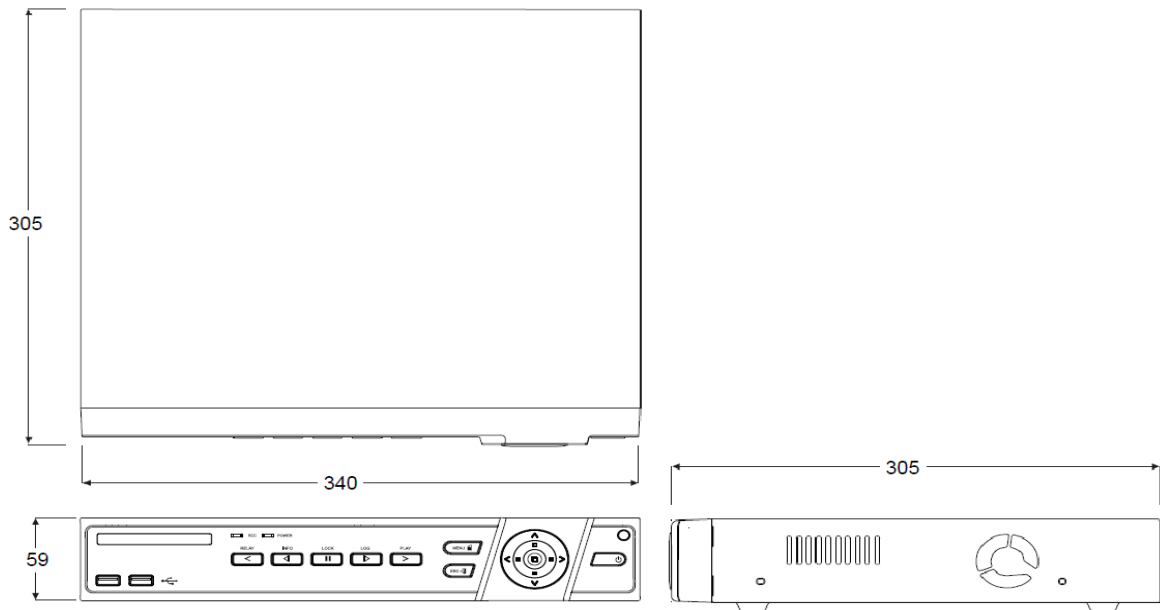

4ch ハイブリッドレコーダー(標準2TB)

定 格

	型番	GF EXR04 2T
映像	入力	4BNC
	入力解像度	標準モードフルチャンネル: 4MP.3MP.2MP.960H
	入力解像度	4Kモードハーフチャンネル: 4K(8MP).5MP.4MP.3MP.2MP.960H
	出力	1HDMI.1VGA.2BNC(1HD.1SD)
	出力解像度	4K.FHD.SXGA.XGA
録画	スピード	標準モードフルチャンネル: 15fps/ch(4MP.3MP).30fps/ch(2MP.960H)
	スピード	4Kモードハーフチャンネル: 15fps/ch(8MP).20fps/ch(5MP).30fps/ch(4MP.3MP.2MP.960H)
	解像度	4K(8MP).5MP.4MP.3MP.2MP.960H
音声	入力	4RCA
	出力	1HDMI.1RCA
インターフェイス	センサー入力/出力	4/1-NC/NO
	USB	2xUSB2.0
	PTZ/キーボード	2xRS485-ターミナルボックス
	ATM/POS	イーサネットPOS(オプション)
ネットワーク	インターフェイス	2xイーサネット10/100/1G
	圧縮方式	H.264.JPEG
	スピード	10fps(4MP).20fps(2MP)
	解像度	最大4MP
ストレージ	プライマリー/インターナル	2HDD or (1HDD+1eSATA)
システム	OS	Embedded Linux (Built-in Flash Memory)
	プリ/ポストアラーム	5sec/5sec~5min
	録画モード	連続・イベント・スケジュール
	データ検索	Smart. Panorama. Calender. Multi Day/Time. Event. Go to Time
	バックアップインターフェイス	USB.ネットワーク
	バックアップタイプ	Video(RMS/AVI). Capture (JPEG). Log List. Setup Data
	アラーム動作	フザー.PTZプリセット.E-mail.リリース.スポット.イベントポップアップ.コールバック.FTP.PUSH
	ユーザー	15Users(Admin.User1~User14)
	ネットワークビューア	Netus. VMS.Web Viewer.MacViewer.SmartEyesPro(iOS.Android)
	ONVIF	ONVIF Profile S
備考	サイズ	340x60x300mm
	重量(HDDなし)	3Kg
	温度	5~40°C
	湿度	10%~80%
	電源	12V/3.3A
	消費電力	40W

外形寸法

※仕様等は予告無く変更される場合があります。

GF-EXR04-2T

株式会社セキュリティデザイン