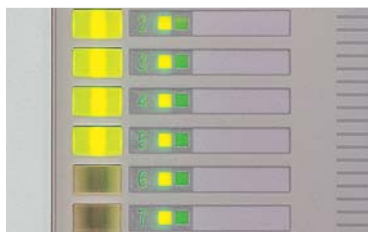

■ 個別警戒スイッチ点灯モード

個別警戒機能

各警戒ボタン操作で予め設定されたチャンネルが警戒準備に入ります。この時に警戒チャンネルの追加・キャンセルが個別ボタンで行えます。日常の警戒パターンとは異なる警戒がしたい場合も簡単に対応できます。

報知音、メッセージ音の音量調整

小扉の採用により報知音とメッセージ音の音量調整は、カバーを外さず最終ユーザが簡単に行えます。