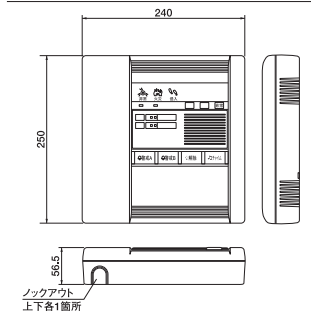

セキュリティコントローラ仕様 SPECIFICATION

外形寸法

SG2002